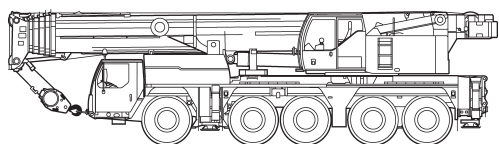

Die Hubhöhen mit Dreifachklappspitze

Stand 12-2013

Mobilkrane

Transportfahrzeuge

Montagen / Demontagen

Gabelstapler

Sonstiges

					DIN
31-44,6m	29m	46,5t	8x7,5m	360°	75%

m	31			35,5			40			44,6			m
	0°	22,5°	45°	0°	22,5°	45°	0°	22,5°	45°	0°	22,5°	45°	
8	6												8
9	6			5,6									9
10	5,9			5,6			5,2						10
11	5,9			5,6			5,2			4,8			11
12	5,9			5,6			5,2			4,8			12
14	5,8			5,5			5,2			4,7			14
16	5,7			5,4			5,1			4,7			16
18	5,5			5,3			5			4,7			18
20	5,3	4,3		5,2			4,9			4,6			20
22	5	4,1		5	4,1		4,8	4		4,5			22
24	4,8	3,9		4,8	3,9		4,7	3,8		4,4	3,7		24
26	4,6	3,7		4,6	3,8		4,5	3,7		4,3	3,6		26
28	4,4	3,6	3	4,4	3,6	3	4,3	3,6		4,2	3,5		28
30	4,2	3,4	2,9	4,2	3,5	2,9	4,2	3,4	2,9	4	3,4		30
32	4	3,3	2,8	4	3,3	2,8	4	3,3	2,8	3,9	3,3	2,8	32
34	3,8	3,1	2,7	3,9	3,2	2,7	3,9	3,2	2,7	3,8	3,2	2,7	34
36	3,6	3	2,6	3,7	3,1	2,7	3,7	3,1	2,7	3,6	3,1	2,7	36
38	3,4	2,9	2,6	3,6	3	2,6	3,6	3	2,6	3,5	3	2,6	38
40	3,2	2,8	2,5	3,4	2,9	2,6	3,5	2,9	2,6	3,4	2,9	2,5	40
42	3,1	2,7	2,5	3,2	2,8	2,5	3,3	2,8	2,5	3,3	2,8	2,5	42
44	2,9	2,6	2,5	3,1	2,7	2,5	3,2	2,7	2,5	3,2	2,7	2,5	44
46	2,8	2,6	2,4	3	2,6	2,4	3,1	2,7	2,4	3,1	2,7	2,4	46
48	2,7	2,5	2,4	2,9	2,6	2,4	3	2,6	2,4	3	2,6	2,4	48
50	2,6	2,4		2,7	2,5	2,4	2,9	2,5	2,4	2,7	2,5	2,4	50
52	2,5	2,4		2,6	2,4	2,4	2,7	2,5	2,4	2,5	2,5	2,4	52
54	2,4	2,3		2,5	2,4		2,5	2,4	2,4	2,4	2,4	2,4	54
56	2,3			2,4	2,3		2,2	2,4	2,4	2,1	2,3	2,4	56
58				2,3	2,3		1,9	2,3		1,8	2,2	2,3	58
60				2,1	2,3		1,7	2		1,5	2	2,2	60
62							1,4	1,7		1,3	1,6		62
64							1,2	1		1	1,4		64
66											1,1		66