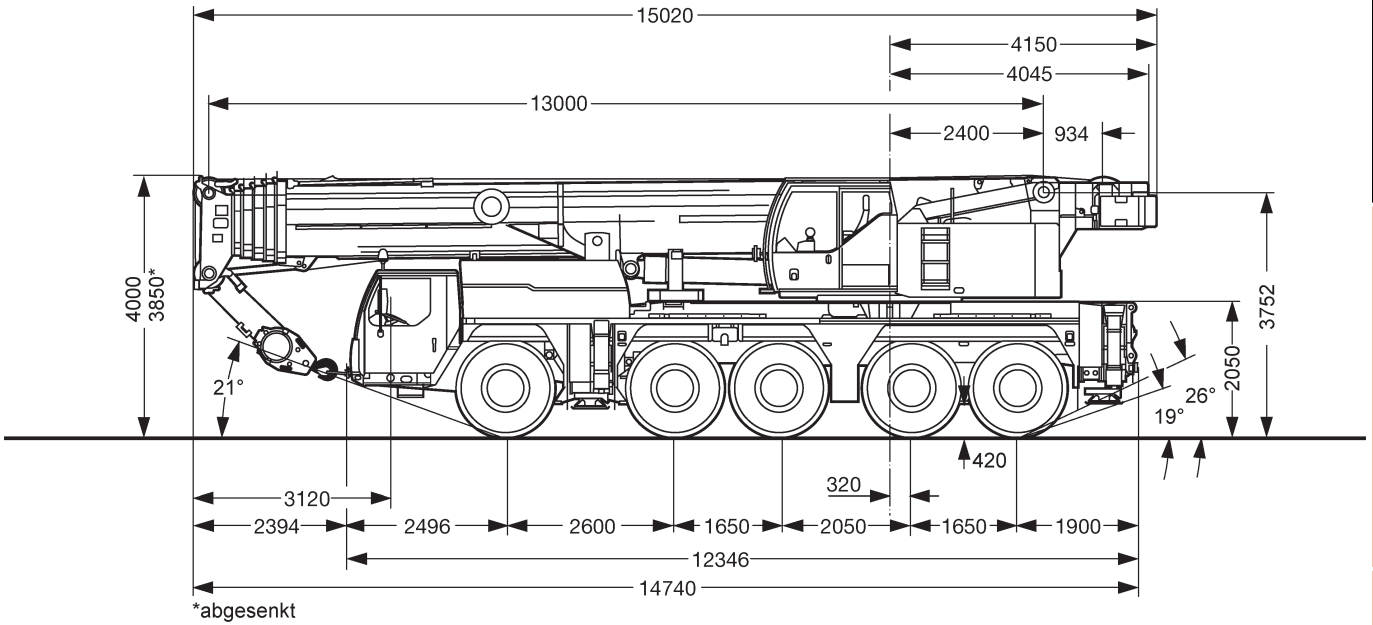

13-62m	12,2/22/29/36m	46,5t	8x7,5m

Mobilkrane

Transportfahrzeuge

Montagen / Demontagen

Gabelstapler

Sonstiges