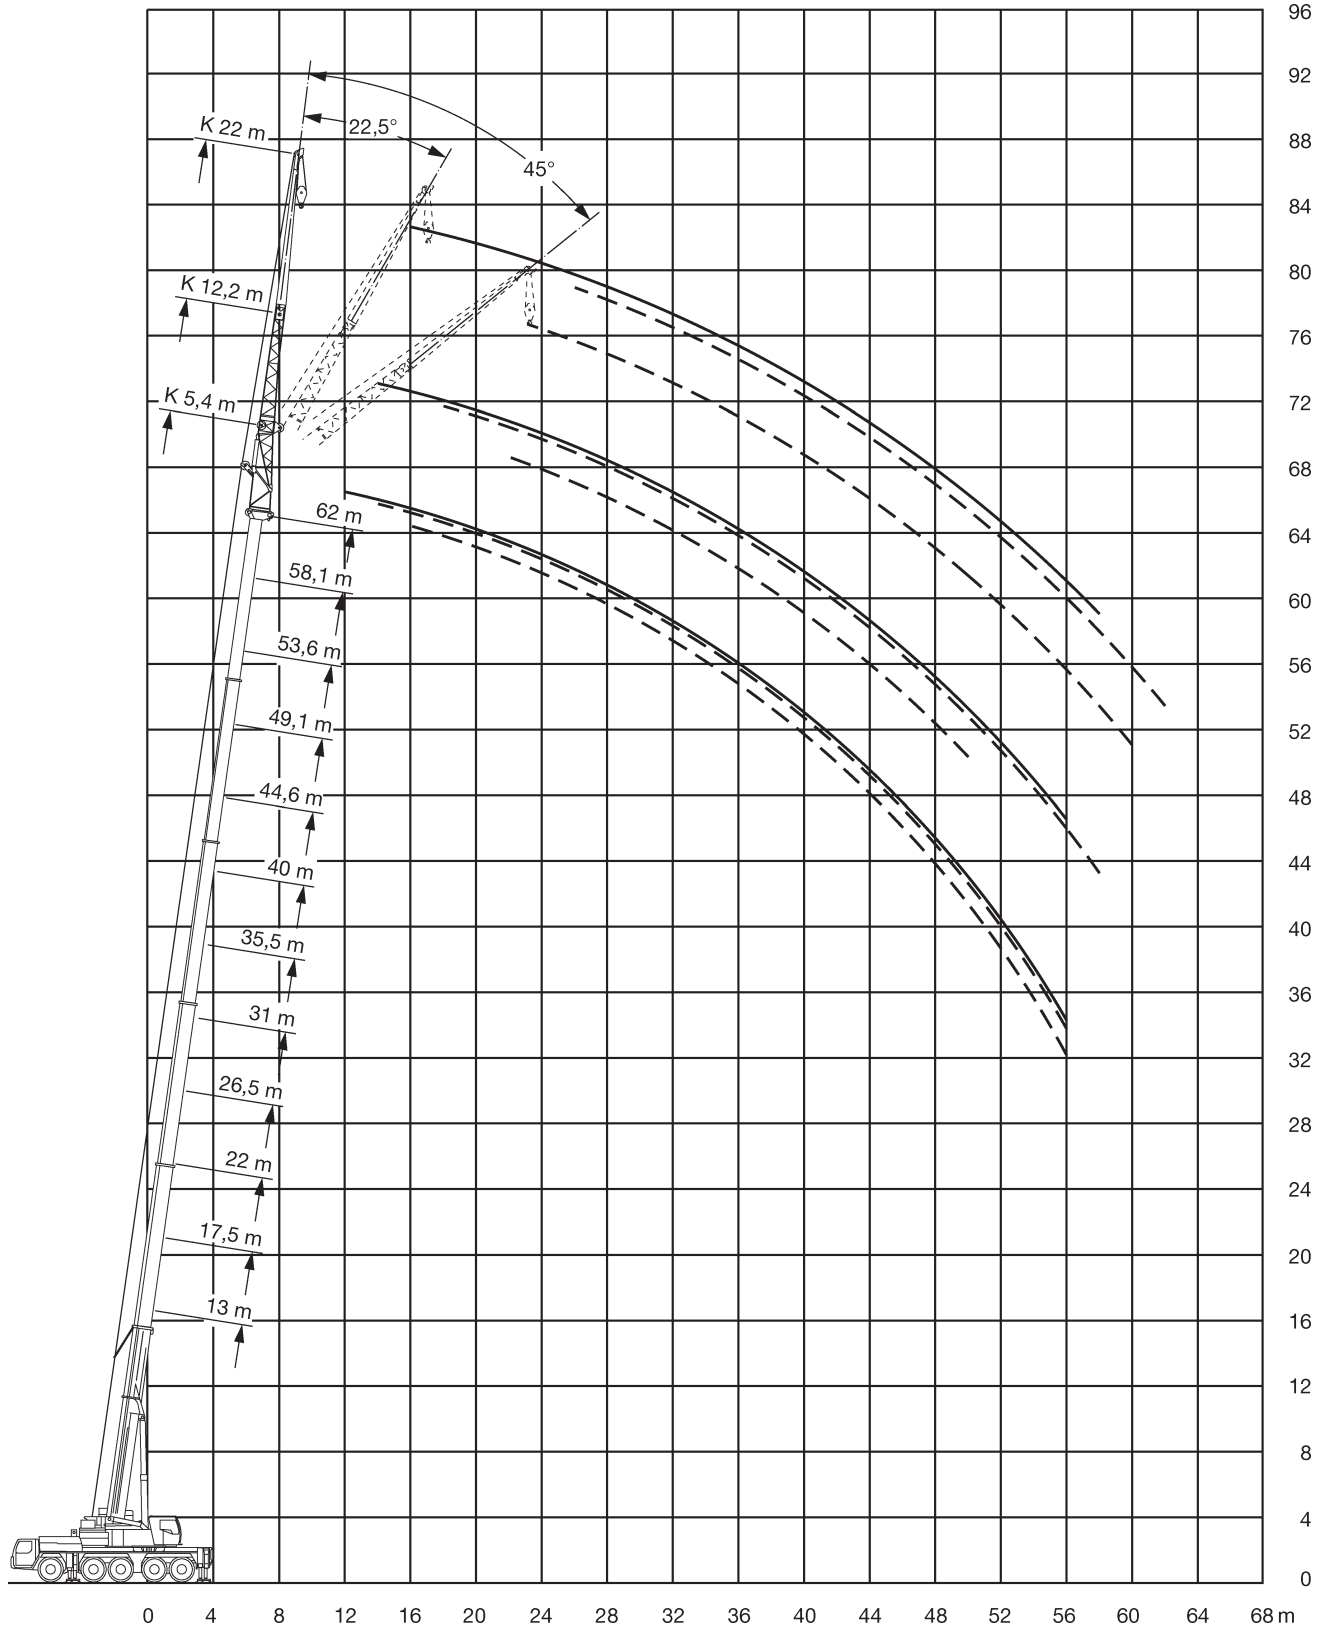

* nach hinten

Die Hubhöhen mit Doppelklappspitze

Stand 12-2013

					DIN
31-44,6m	12,2m	46,5t	8x7,5m	360°	75%

m	31			35,5			40			44,6			m
	0°	22,5°	45°	0°	22,5°	45°	0°	22,5°	45°	0°	22,5°	45°	
6	17,5			17,5									6
7	17,5			17,5									7
8	17,5			17,5			17,5						8
9	17,5			17,5			17,5			15,3			9
10	17,5	13		17,5			17,5			15,2			10
11	17,5	12,5		17,5	12,6		17,2			15,2			11
12	17,1	12		17,5	12,1		16,6	12		14,8			12
14	15,5	11,2	8,8	15,8	11,3	8,8	15,5	11,2		14	10,9		14
16	13,9	10,5	8,8	14,5	10,7	8,8	14,3	10,6	8,8	13,1	10,3		16
18	12,6	9,9	8,5	13,3	10,1	8,6	13,3	10,1	8,6	12,1	9,8	8,5	18
20	11,6	9,3	8,3	12,2	9,6	8,4	12,4	9,6	8,3	11,2	9,4	8,2	20
22	10,6	8,8	8	11,3	9,1	8,1	11,4	9,2	8,2	10,3	9	8,1	22
24	9,8	8,3	7,7	10,4	8,6	7,9	10,7	8,8	7,9	9,4	8,7	7,8	24
26	9,1	7,8	7,4	9,7	8,2	7,6	10,1	8,4	7,7	8,7	8,3	7,6	26
28	8,5	7,4	7,1	9,1	7,8	7,3	9,1	8	7,4	8,1	7,9	7,4	28
30	8	7,1	6,9	8,5	7,4	7,1	8,2	7,6	7,2	7,4	7,3	7,1	30
32	7,4	6,7	6,6	7,6	7,1	6,8	7,3	7,3	7	6,7	6,8	6,7	32
34	7	6,4		6,7	6,8	6,6	6,4	6,8	6,7	5,8	6,3	6,3	34
36	6,6	6,2		6	6,3	6,5	5,6	6	6,3	5,4	5,5	5,8	36
38	5,9	6		5,4	5,6		5,1	5,4	5,5	5	5	5,2	38
40	5,4			4,9	5,1		4,6	4,8	4,9	4,5	4,7	4,7	40
42				4,5	4,6		4,1	4,3		4	4,3	4,4	42
44				4,1			3,7	3,9		3,6	3,9		44
46							3,3	3,5		3,3	3,5		46
48							2,9			2,8	3,1		48
50										2,4	2,6		50
52										2,1	2,2		52