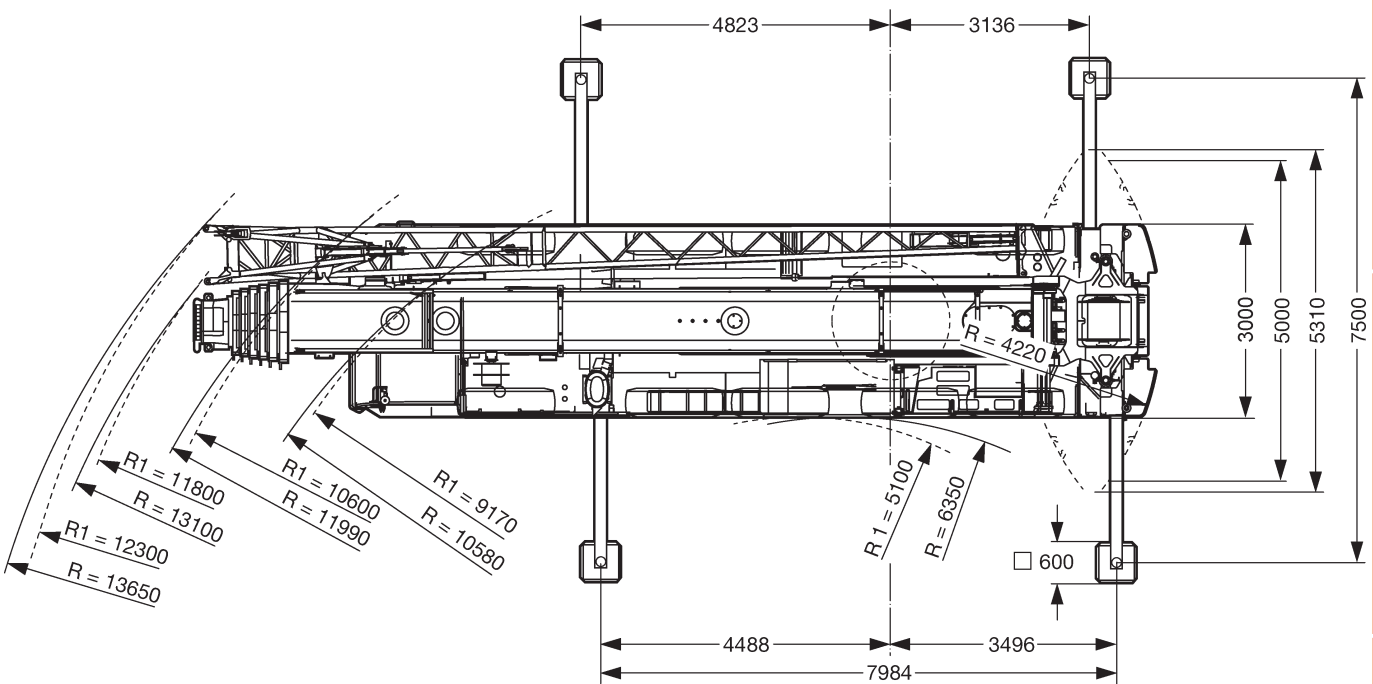

13-62m	12,2/22/29/36m	46,5t	8x7,5m

Mobilkrane

Transportfahrzeuge

Montagen / Demontagen

Gabelstapler

Sonstiges