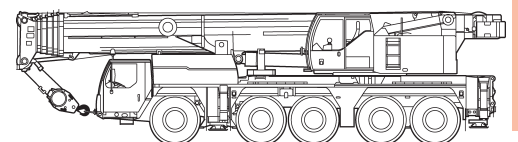

					DIN
49,1-62m	29m	46,5t	8x7,5m	360°	75%

m	49,1			53,6			58,1			62	m
	0°	22,5°	45°	0°	22,5°	45°	0°	22,5°	45°	0°	
14	4,2			3,7							14
16	4,2			3,6			3,1				16
18	4,2			3,6			3			2,5	18
20	4,2			3,6			2,9			2,4	20
22	4,1			3,6			2,9			2,3	22
24	4			3,6			2,8			2,3	24
26	4	3,4		3,5			2,8			2,2	26
28	3,9	3,3		3,5	3,1		2,8			2,2	28
30	3,8	3,3		3,4	3,1		2,7	2,7		2,1	30
32	3,7	3,2		3,4	3		2,7	2,6		2,1	32
34	3,6	3,1	2,7	3,2	2,9		2,7	2,5		2	34
36	3,5	3	2,6	3,1	2,9	2,5	2,6	2,4		2	36
38	3,4	2,9	2,6	3	2,8	2,5	2,5	2,4	2,2	1,9	38
40	3,2	2,8	2,5	2,9	2,7	2,5	2,4	2,3	2,2	1,9	40
42	3,1	2,8	2,5	2,8	2,6	2,4	2,3	2,2	2,1	1,8	42
44	3	2,7	2,4	2,6	2,6	2,4	2,2	2,1	2,1	1,8	44
46	2,9	2,6	2,4	2,5	2,5	2,4	2,1	2,1	2	1,8	46
48	2,7	2,6	2,4	2,4	2,4	2,3	2	2	2	1,7	48
50	2,5	2,5	2,4	2,2	2,3	2,3	1,9	1,9	1,9	1,6	50
52	2,2	2,4	2,4	2,1	2,2	2,2	1,8	1,8	1,9	1,5	52
54	2	2,3	2,3	1,9	2,1	2,2	1,7	1,7	1,8	1,4	54
56	1,9	2,2	2,3	1,6	2	2,1	1,6	1,7	1,7	1,3	56
58	1,7	1,9	2,3	1,5	1,9	2	1,3	1,6	1,7	1,2	58
60	1,5	1,7	1,9	1,4	1,6	1,9	1,1	1,5	1,6		60
62	1,2	1,6	1,7	1,3	1,4	1,7		1,4	1,5		62
64	1,1	1,4	1,6	1	1,3	1,4		1,1	1,4		64
66	1	1,1			1,2	1,3			1,2		66
68		1			1						68

Mobilkrane

Transportfahrzeuge

Montagen / Demontagen

Gabelstapler

Sonstiges

Die Hubhöhen mit Vierfachklappspitze

Stand 12-2013

					DIN
31-44,6m	36m	46,5t	8x7,5m	360°	75%