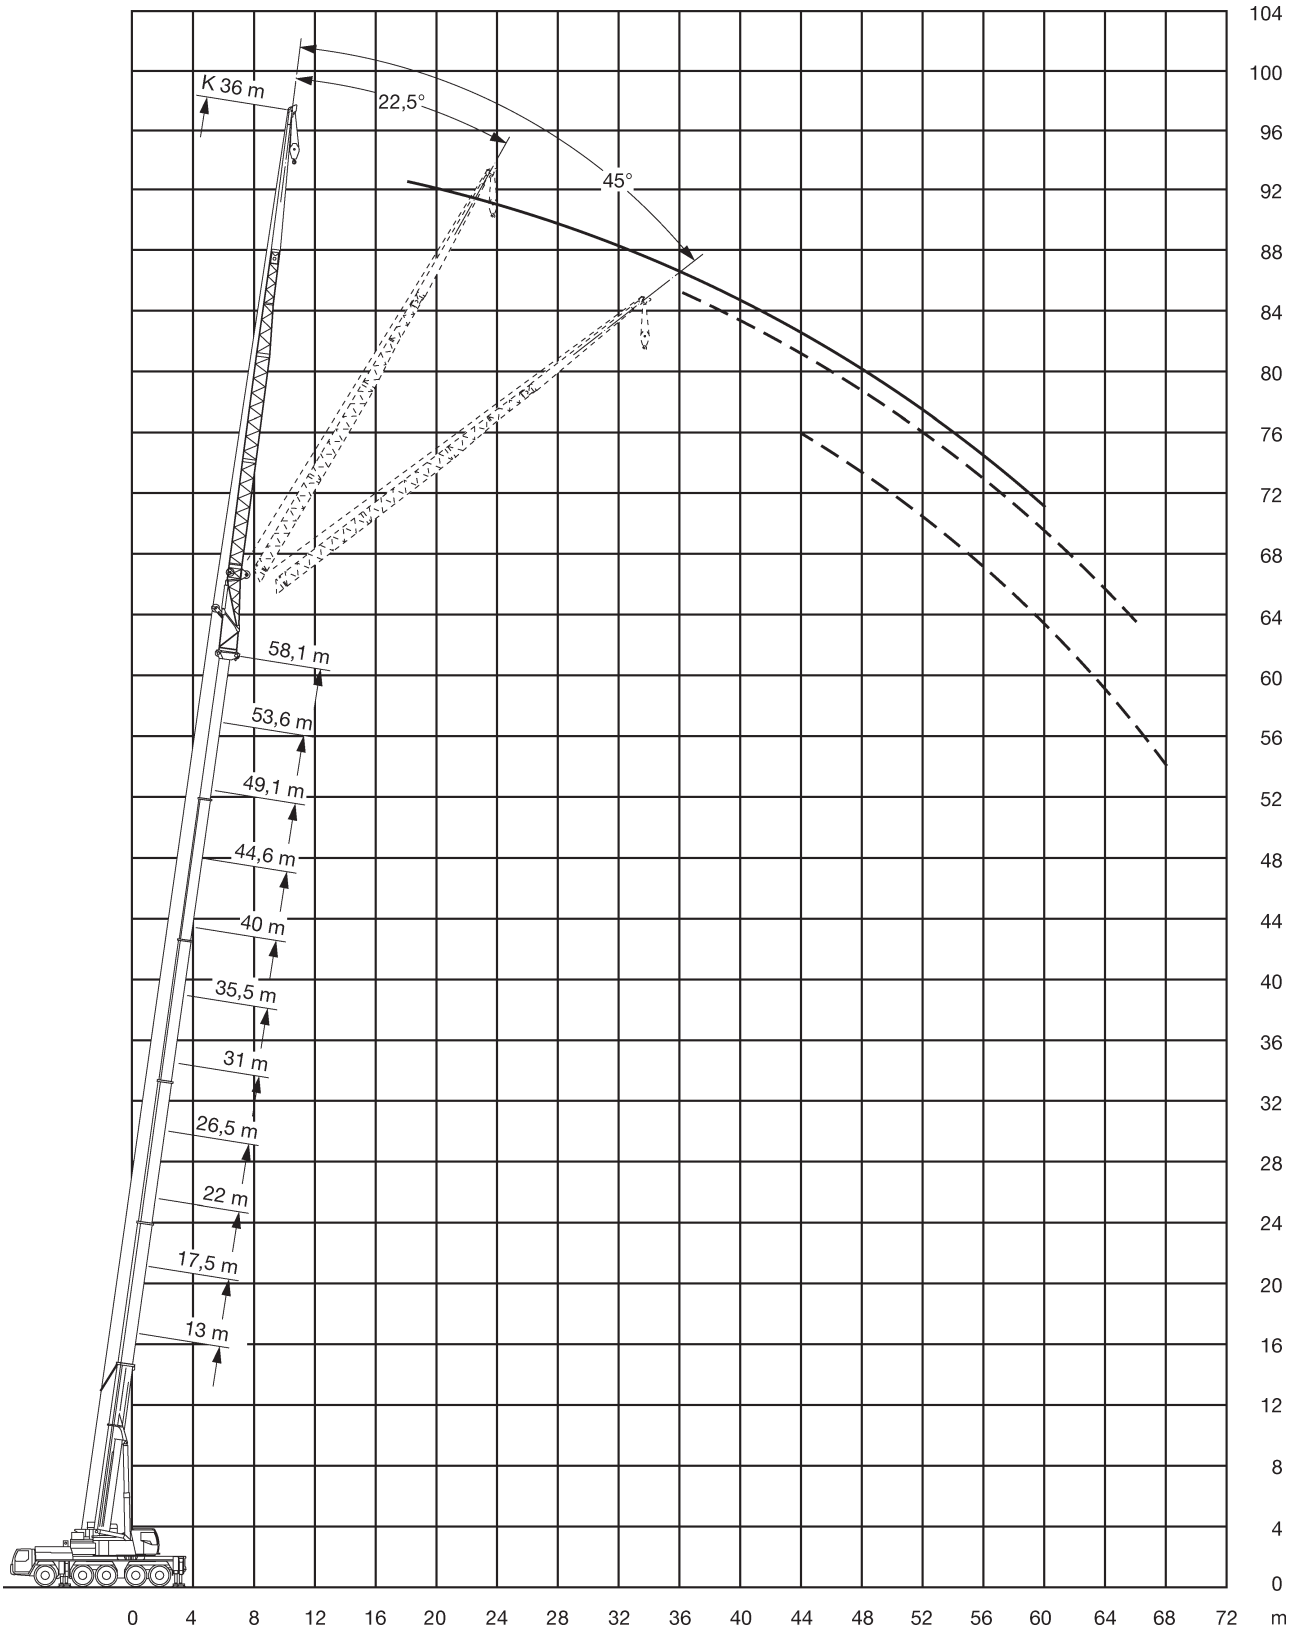

Die Hubhöhen mit Vierfachklappspitze

Stand 12-2013

					DIN
31-44,6m	36m	46,5t	8x7,5m	360°	75%

m	31			35,5			40			44,6			m
	0°	22,5°	45°	0°	22,5°	45°	0°	22,5°	45°	0°	22,5°	45°	
9	4,3												9
10	4,3			4									10
11	4,2			4			3,8						11
12	4,2			4			3,7						12
14	4,2			4			3,7			3,4			14
16	4,1			3,9			3,7			3,4			16
18	4			3,9			3,6			3,3			18
20	3,8			3,7			3,6			3,3			20
22	3,7			3,6			3,5			3,3			22
24	3,5	2,8		3,5			3,3			3,2			24
26	3,3	2,7		3,3	2,7		3,2	2,6		3,1			26
28	3,2	2,6		3,2	2,6		3,1	2,5		3	2,4		28
30	3	2,5		3	2,4		3	2,4		2,9	2,3		30
32	2,9	2,3		2,9	2,4		2,9	2,3		2,8	2,3		32
34	2,7	2,3	1,9	2,8	2,3		2,7	2,2		2,7	2,2		34
36	2,6	2,2	1,8	2,7	2,2	1,8	2,6	2,2	1,8	2,6	2,1		36
38	2,5	2,1	1,8	2,5	2,1	1,8	2,5	2,1	1,8	2,5	2	1,7	38
40	2,4	2	1,7	2,4	2	1,7	2,4	2	1,7	2,4	2	1,7	40
42	2,3	1,9	1,7	2,3	2	1,7	2,3	2	1,7	2,3	1,9	1,7	42
44	2,2	1,9	1,7	2,2	1,9	1,7	2,3	1,9	1,6	2,2	1,9	1,6	44
46	2,1	1,8	1,6	2,2	1,8	1,6	2,2	1,8	1,6	2,1	1,8	1,6	46
48	2	1,8	1,6	2,1	1,8	1,6	2,1	1,8	1,6	2,1	1,8	1,6	48
50	1,9	1,7	1,6	2	1,7	1,6	2	1,7	1,6	2	1,7	1,6	50
52	1,8	1,6	1,6	1,9	1,7	1,6	1,9	1,7	1,6	2	1,7	1,5	52
54	1,7	1,6	1,6	1,8	1,6	1,5	1,9	1,7	1,5	1,9	1,6	1,5	54
56	1,6	1,6	1,6	1,7	1,6	1,5	1,8	1,6	1,5	1,8	1,6	1,5	56
58	1,5	1,5		1,6	1,6	1,5	1,7	1,6	1,5	1,7	1,6	1,5	58
60	1,5	1,5		1,6	1,5		1,7	1,6	1,5	1,5	1,6	1,5	60
62	1,4	1,5		1,5	1,5		1,5	1,5	1,5	1,3	1,5	1,5	62
64	1,4			1,5	1,5		1,2	1,5		1,1	1,5	1,5	64
66				1,4	1,5		1	1,4			1,3	1,5	66
68								1,2			1,1		68

Mobilkrane

Transportfahrzeuge

Montagen / Demontagen

Gabelstapler

Sonstiges