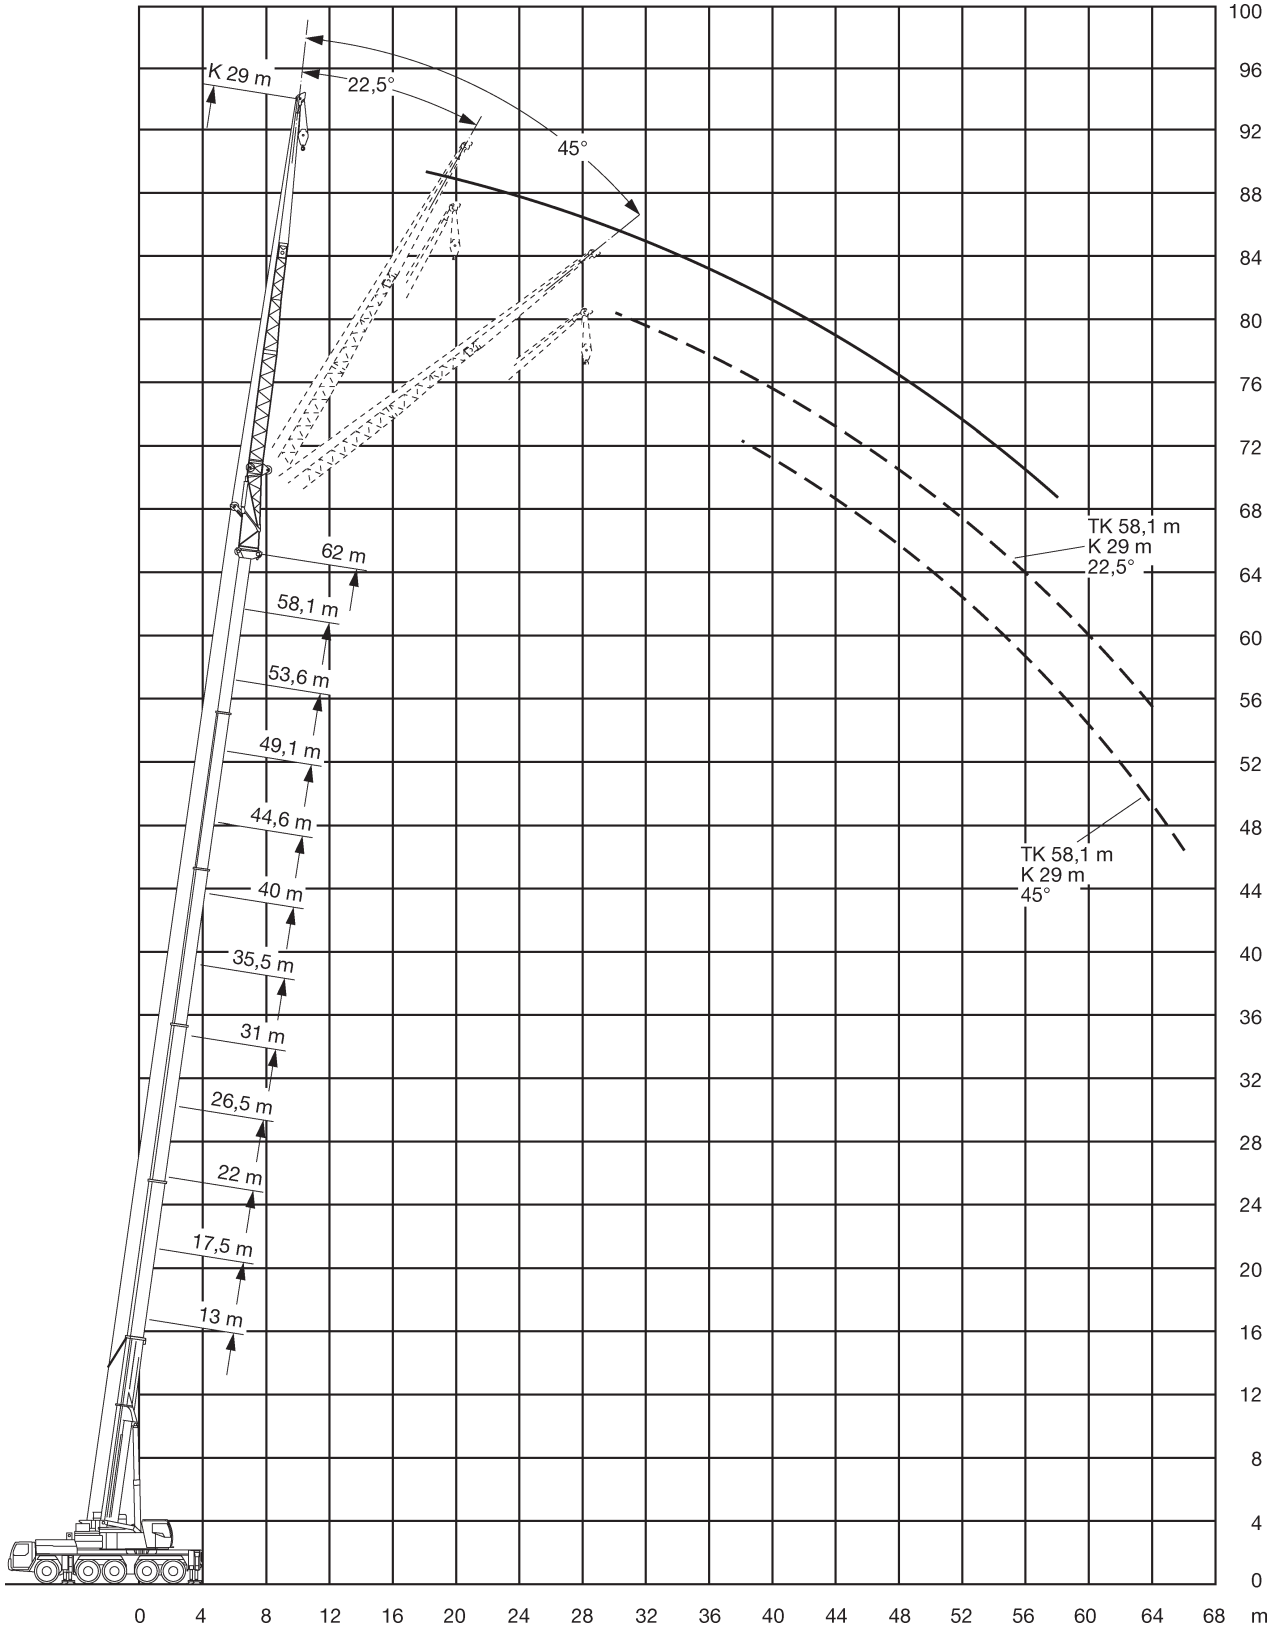

Die Hubhöhen mit Dreifachklappspitze

Stand 12-2013

Mobilkrane

Transportfahrzeuge

Montagen / Demontagen

Gabelstapler

Sonstiges

					DIN
31-44,6m	29m	46,5t	8x7,5m	360°	75%

m	31			35,5			40			44,6			m
	0°	22,5°	45°	0°	22,5°	45°	0°	22,5°	45°	0°	22,5°	45°	
8	6												8
9	6			5,6									9
10	5,9			5,6			5,2						10
11	5,9			5,6			5,2			4,8			11
12	5,9			5,6			5,2			4,8			12
14	5,8			5,5			5,2			4,7			14
16	5,7			5,4			5,1			4,7			16
18	5,5			5,3			5			4,7			18
20	5,3	4,3		5,2			4,9			4,6			20
22	5	4,1		5	4,1		4,8	4		4,5			22
24	4,8	3,9		4,8	3,9		4,7	3,8		4,4	3,7		24
26	4,6	3,7		4,6	3,8		4,5	3,7		4,3	3,6		26
28	4,4	3,6	3	4,4	3,6	3	4,3	3,6		4,2	3,5		28
30	4,2	3,4	2,9	4,2	3,5	2,9	4,2	3,4	2,9	4	3,4		30
32	4	3,3	2,8	4	3,3	2,8	4	3,3	2,8	3,9	3,3	2,8	32
34	3,8	3,1	2,7	3,9	3,2	2,7	3,9	3,2	2,7	3,8	3,2	2,7	34
36	3,6	3	2,6	3,7	3,1	2,7	3,7	3,1	2,7	3,6	3,1	2,7	36
38	3,4	2,9	2,6	3,6	3	2,6	3,6	3	2,6	3,5	3	2,6	38
40	3,2	2,8	2,5	3,4	2,9	2,6	3,5	2,9	2,6	3,4	2,9	2,5	40
42	3,1	2,7	2,5	3,2	2,8	2,5	3,3	2,8	2,5	3,3	2,8	2,5	42
44	2,9	2,6	2,5	3,1	2,7	2,5	3,2	2,7	2,5	3,2	2,7	2,5	44
46	2,8	2,6	2,4	3	2,6	2,4	3,1	2,7	2,4	3,1	2,7	2,4	46
48	2,7	2,5	2,4	2,9	2,6	2,4	3	2,6	2,4	3	2,6	2,4	48
50	2,6	2,4		2,7	2,5	2,4	2,9	2,5	2,4	2,7	2,5	2,4	50
52	2,5	2,4		2,6	2,4	2,4	2,7	2,5	2,4	2,5	2,5	2,4	52
54	2,4	2,3		2,5	2,4		2,5	2,4	2,4	2,4	2,4	2,4	54
56	2,3			2,4	2,3		2,2	2,4	2,4	2,1	2,3	2,4	56
58				2,3	2,3		1,9	2,3		1,8	2,2	2,3	58
60				2,1	2,3		1,7	2		1,5	2	2,2	60
62							1,4	1,7		1,3	1,6		62
64							1,2	1		1	1,4		64
66											1,1		66